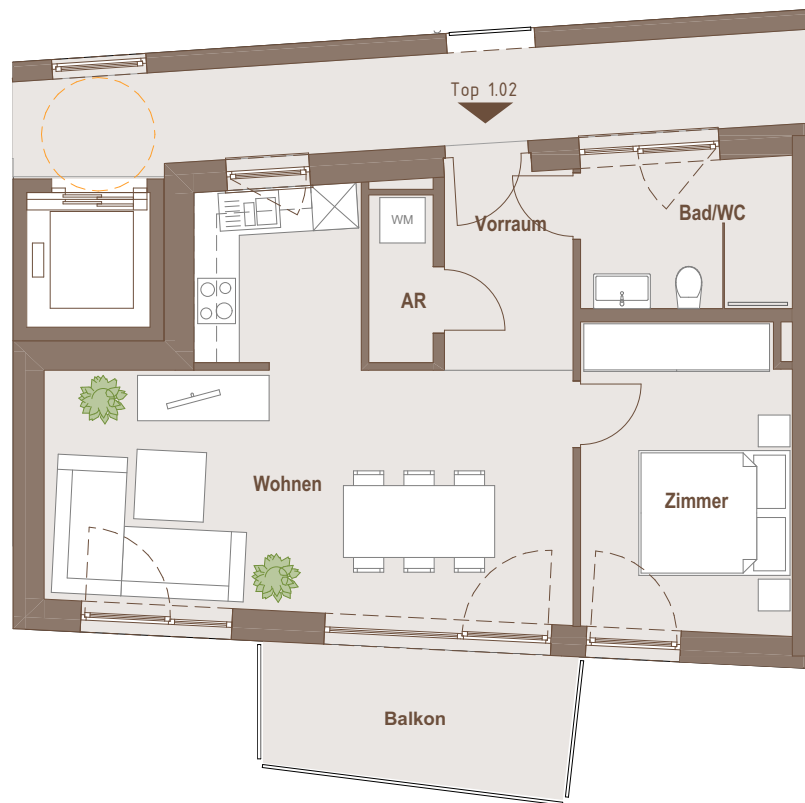

# Wohnbau St. Veiterstraße 46

Top . Geschoß Raumname Fläche [m<sup>2</sup>]

01.02			
.	1	Zimmer	11,30
.	1	Wohnen	28,68
.	1	Vorraum	4,26
.	1	Bad/WC	5,41
.	1	AR	1,89
			51,54 m <sup>2</sup>
.	1	Balkon	7,17

1. Obergeschoß  
1:100