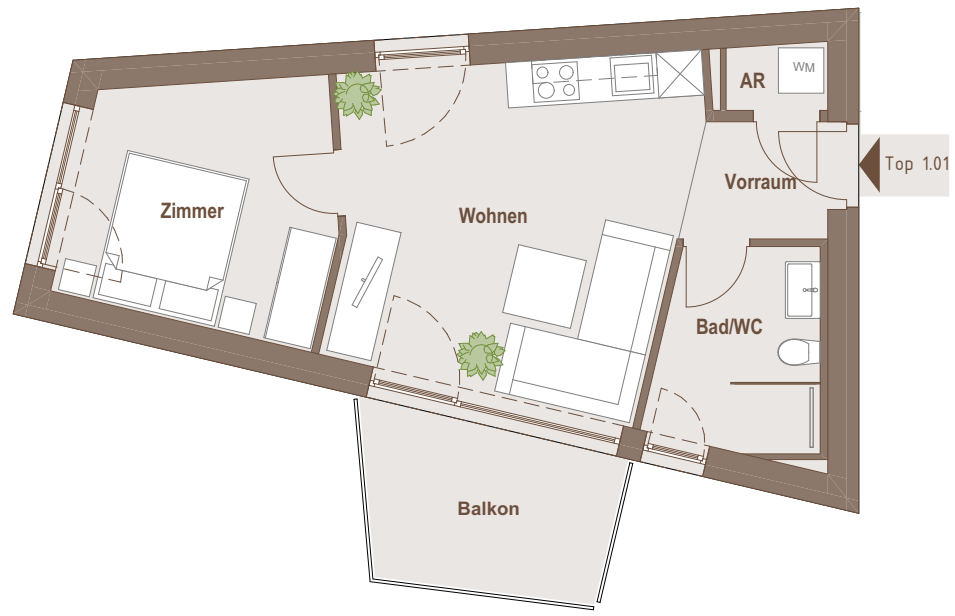

# Wohnbau St. Veiterstraße 46

Top	Geschoß	Raumname	Fläche [m <sup>2</sup> ]
<b>01.01</b>			
.	1	Zimmer	11,31
.	1	Wohnen	20,44
.	1	Vorraum	2,74
.	1	Bad/WC	5,61
.	1	AR	1,17
			41,27 m <sup>2</sup>
.	1	Balkon	7,06

1. Obergeschoß  
1:100